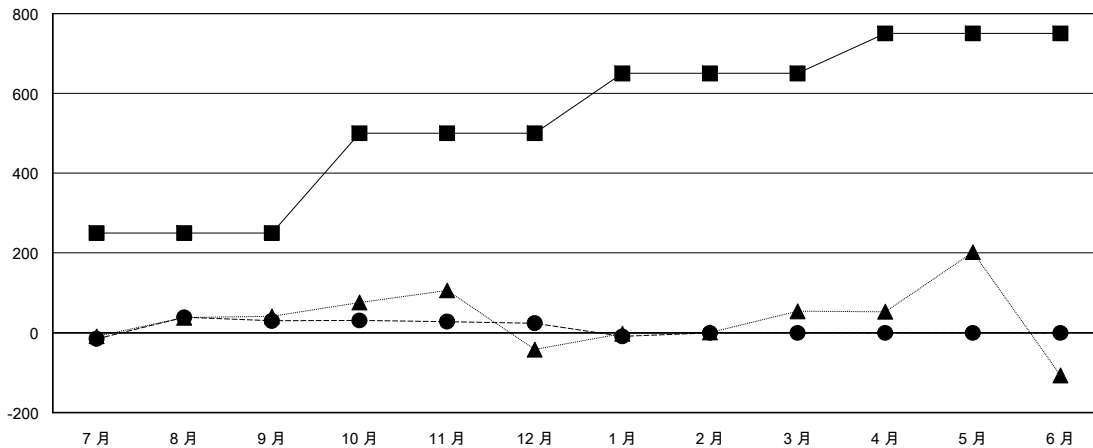

MONTHLY MEMBERSHIP PROGRESS REPORT

District 391

Results as of: 01/31/2019

GMT: ZIYU LIN

地点 CHINA

GMT宪章区

分会			
成果 2018-2019			
季	新分会目标	新会	会员流失的分会
7月/8月/9月	0	2	3
10月/11月/12月	0	0	2
1月/2月/3月	0	0	0
4月/5月/6月	0	0	0

位会员@每位须缴			
成果 2018-2019			
季	会员净增长目标	实际会员增长数	实际退会会员 (包括转会)
7月/8月/9月	250	109	60
10月/11月/12月	250	17	22
1月/2月/3月	150	0	33
4月/5月/6月	100	0	0

目标与实际新会累积

目标和实际会员累积

已取消的分会: 5	17 CLUBS OF 43 增添1位或以上的新会员	性别分布 男 702 (63.88%) 女 397 (36.12%) 年度女性会员百分比目标: 0%
放弃的会员	点击这里取得累计会员数据	总计家庭单位会员数 68
过世 0		支付减半会费的家庭会员 35
分会已取消 42		
其他 73		
总计 115		