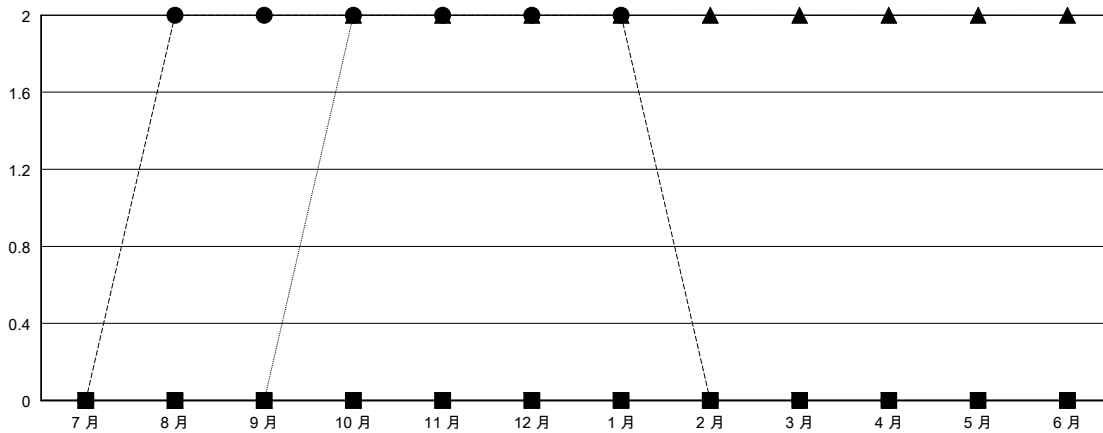

MONTHLY MEMBERSHIP PROGRESS REPORT

District 391

Results as of: 01/31/2019

GMT: ZIYU LIN

地点 CHINA

GMT宪章区

分会			
成果 2018-2019			
季	新分会目标	新会	会员流失的分会
7月/8月/9月	0	2	3
10月/11月/12月	0	0	2
1月/2月/3月	0	0	0
4月/5月/6月	0	0	0

位会员@每位须缴			
成果 2018-2019			
季	会员净增长目标	实际会员增长数	实际退会会员 (包括转会)
7月/8月/9月	250	109	60
10月/11月/12月	250	17	22
1月/2月/3月	150	0	33
4月/5月/6月	100	0	0

目标与实际新会累积

目标和实际会员累积

已取消的分会: 5	17 CLUBS OF 43 增添1位或以上的新会员	性别分布 男 702 (63.88%) 女 397 (36.12%) 年度女性会员百分比目标: 0%
放弃的会员	点击这里取得累计会员数据	总计家庭单位会员数 68
过世 0		支付减半会费的家庭会员 35
分会已取消 42		
其他 73		
总计 115		